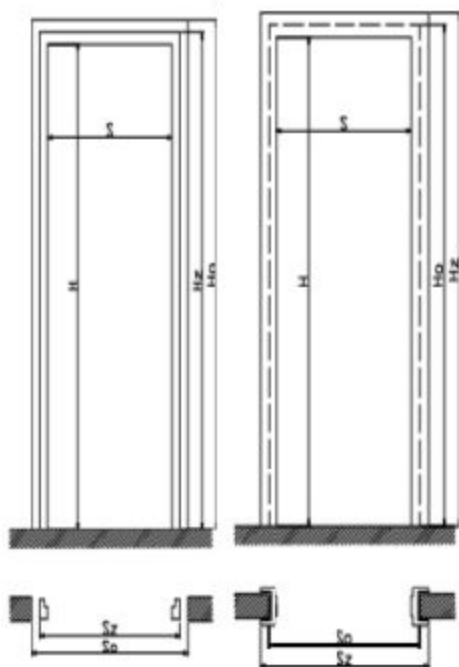

SAGITTARIUS LEO ARIES

kaštonas teak guoba mahon

PERUGIA

Reguliuojamos durų staktos 60,70,80 (90* užsakomos)

standartinė stakta reguliuojama stakta

stakta 107lt

apvadai 35lt

Kodas	sienos storis	Kaina su PVM
A	75-94	203
B	95-114	209
C	120-139	219
D	140-159	226
E*	160-179	238
F*	180-199	248
G*	200-219	256
H*	220-239	258
I*	240-259	266
J*	260-279	272
K*	280-299	280
L*	300-319	315
M*	320-339	321
N*	340-359	343
O*	360-379	389
P*	380-399	407

NAPOLI durims stiklas SATINATO arba MASTER KARE +8 lt už 1stiklą

* Užsakomos durys įvykdymo terminas 6 savaitės

		Standartinė	reguliuojama
Staktos vidinis matmuo	Plotis S	60,70,80,90	60,70,80,90
	Aukštis H	203,8	203,8
Staktos išorinis	Plotis Sz	S+9.1	S+14.4
	Aukštis HZ	207	209,8
Rekomenduojama anga	Plotis S0	S+12	S+8
	Aukštis H0	209	206,5