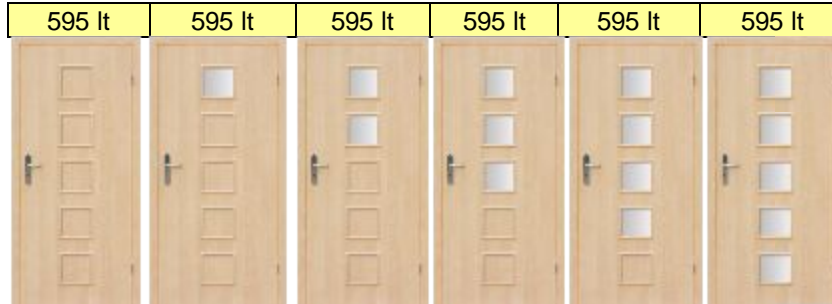

TORINO-laminuotos

alksnis klevas*
vyšnia* bukas*,
ažuolas*
riešutas*
stiklas šinšila

1   2*   3   4*   5*   6
60;70