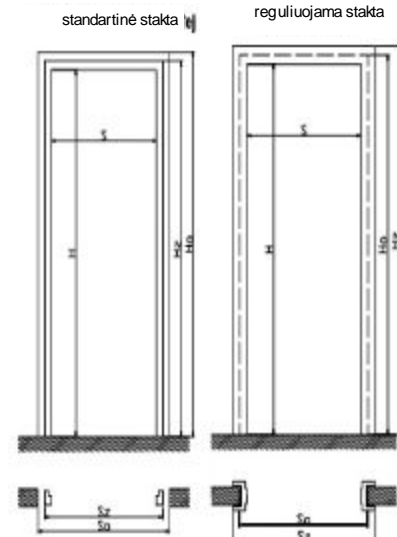

klevas*
vyšnia* bukas*,
ažuolas*
klevas*
riešutas*
alksnis*

Lygių varčių rėmą sudaro klijuota

(bešakė) mediena, Rėmas iš abiejų pusių

padengtas MDF plokšte, varčių užpildą

sudaro kartono korys.

Yra galimybė varčią pritrumpinti 40mm

* Užsakomos durys įvykdymo terminas 6 savaitės

		Standartinė	reguliuojama
Staktos vidinis matmuo	Plotis S	60,70,80,90	60,70,80,90
	Aukštis H	203,8	203,8
Staktos išorinis matnuo	Plotis S _Z	S+9.1	S+14.4
	Aukštis H _Z	207	209,8
Rekomenduojama anga	Plotis S _O	S+12	S+8
	Aukštis H _O	209	206,5