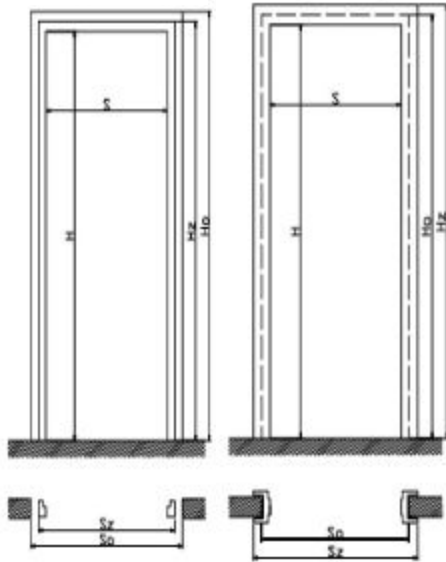

BOLOGNA-laminuotos varčios					TAURUS	QUARIUS	LIBRA	kaštonas*
595 lt	595 lt	595 lt	595 lt	595 lt	480 lt	645 lt	645 lt	
riešutas*								
vyšnia*								
alksnis*								
ažuolas*								
bukas*								
klevas*								
	1	2	3	4	5			

ROMA-laminuotos varčios				GEMINI	Reguliuojamos durų staktos 60,70,80 (90* užsakomos)
595 lt	595 lt	595 lt	595 lt	750 lt	
riešutas*					stakta 107lt
vyšnia*					
alksnis*					apvadai 35lt
ažuolas*					
bukas*					
klevas*					

Kodas	sienos storis	Kaina su PVM
A	75-94	203
B	95-114	209
C	120-139	219
D	140-159	226
E*	160-179	238
F*	180-199	248
G*	200-219	256
H*	220-239	258
I*	240-259	266
J*	260-279	272
K*	280-299	280
L*	300-319	315
M*	320-339	321
N*	340-359	343
O*	360-379	389
P*	380-399	407

NAPOLI-laminuotos varčios				VIRGO	SCORPIO
595 lt	595 lt	595 lt	595 lt	750 lt	750 lt
riešutas*					
vyšnia*					
alksnis*					
ažuolas*					
bukas*					
klevas*					

standartinė stakta | reguliuojama stakta

Lygių varčių rėmą sudaro klijuota (bešakė) mediena, Rėmas iš abiejų pusių padengtas MDF plokšte, varčių užpildą sudaro kartono korys.
Yra galimybė varčią pritrumpinti 30mm
Ventiliacinės angos +25lt medžio drožlių užpildas +142lt

ROMA durims stiklas SATINATO arba MASTER KARE +20 lt už 1stiklą
NAPOLI durims stiklas SATINATO arba MASTER KARE +8 lt už 1stiklą

* Užsakomos durys įvykdymo terminas 6 savaitės

		Standartinė	reguliuojama
Staktos vidinis matmuo	Plotis S	60,70,80,90	60,70,80,90
	Aukštis H	203,8	203,8
Staktos išorinis matnuo	Plotis Sz	S+9.1	S+14.4
	Aukštis Hz	207	209,8
Rekomenduojama anga	Plotis S0	S+12	S+8
	Aukštis H0	209	206,5